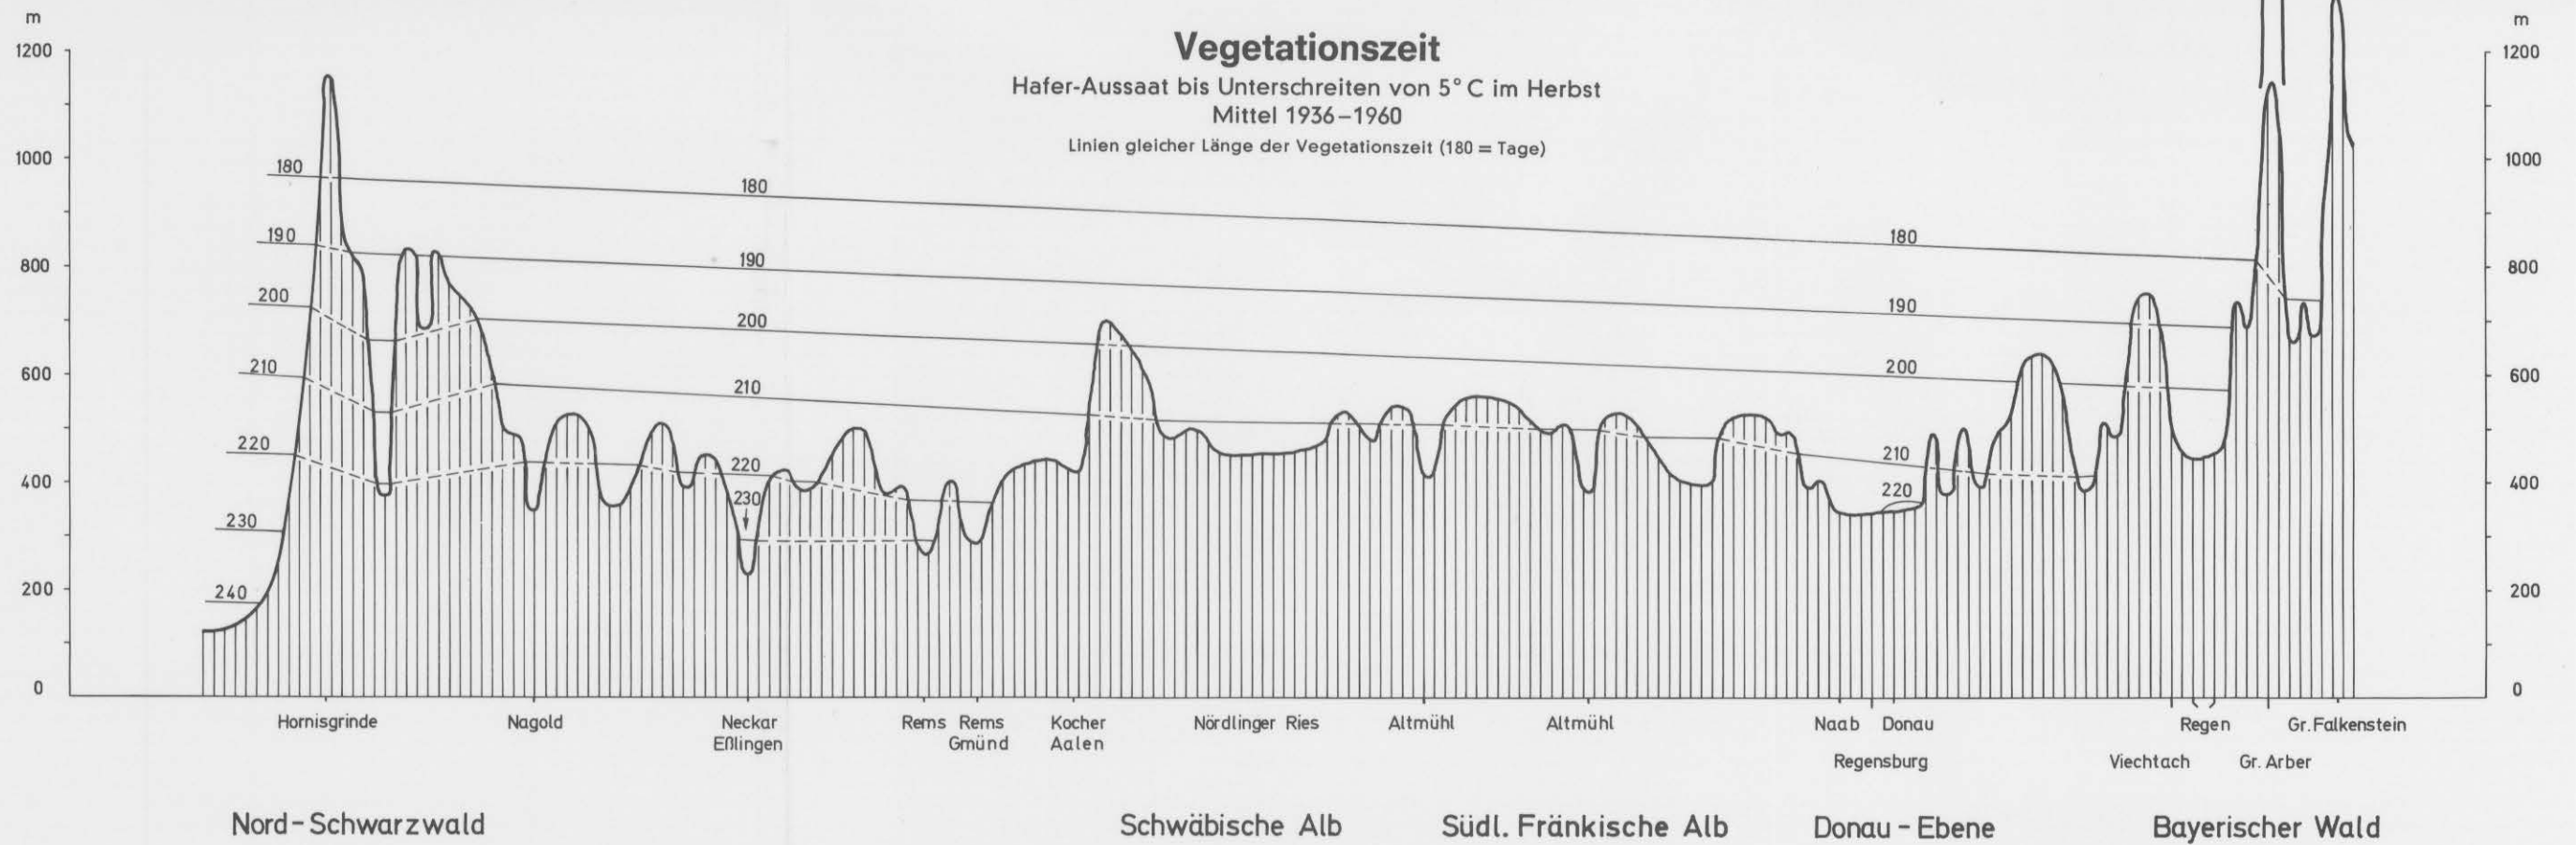

Phänologische Profile

Maitrieb der Fichte

Mittel 1936-1944

Linien gleichen Phasenbeginns (150 = Tage seit Jahresbeginn)

Phänologische Profile: Nordschwarzwald bis Bayerischer Wald

Winterroggen-Ernte

Mittel 1936-1960

Linien gleichen Phasenbeginns (230 = Tage seit Jahresbeginn)

Vegetationszeit

Hafer-Aussaat bis Unterschreiten von 5° C im Herbst
 Mittel 1936-1960

Linien gleicher Länge der Vegetationszeit (180 = Tage)

MAZENDERAN