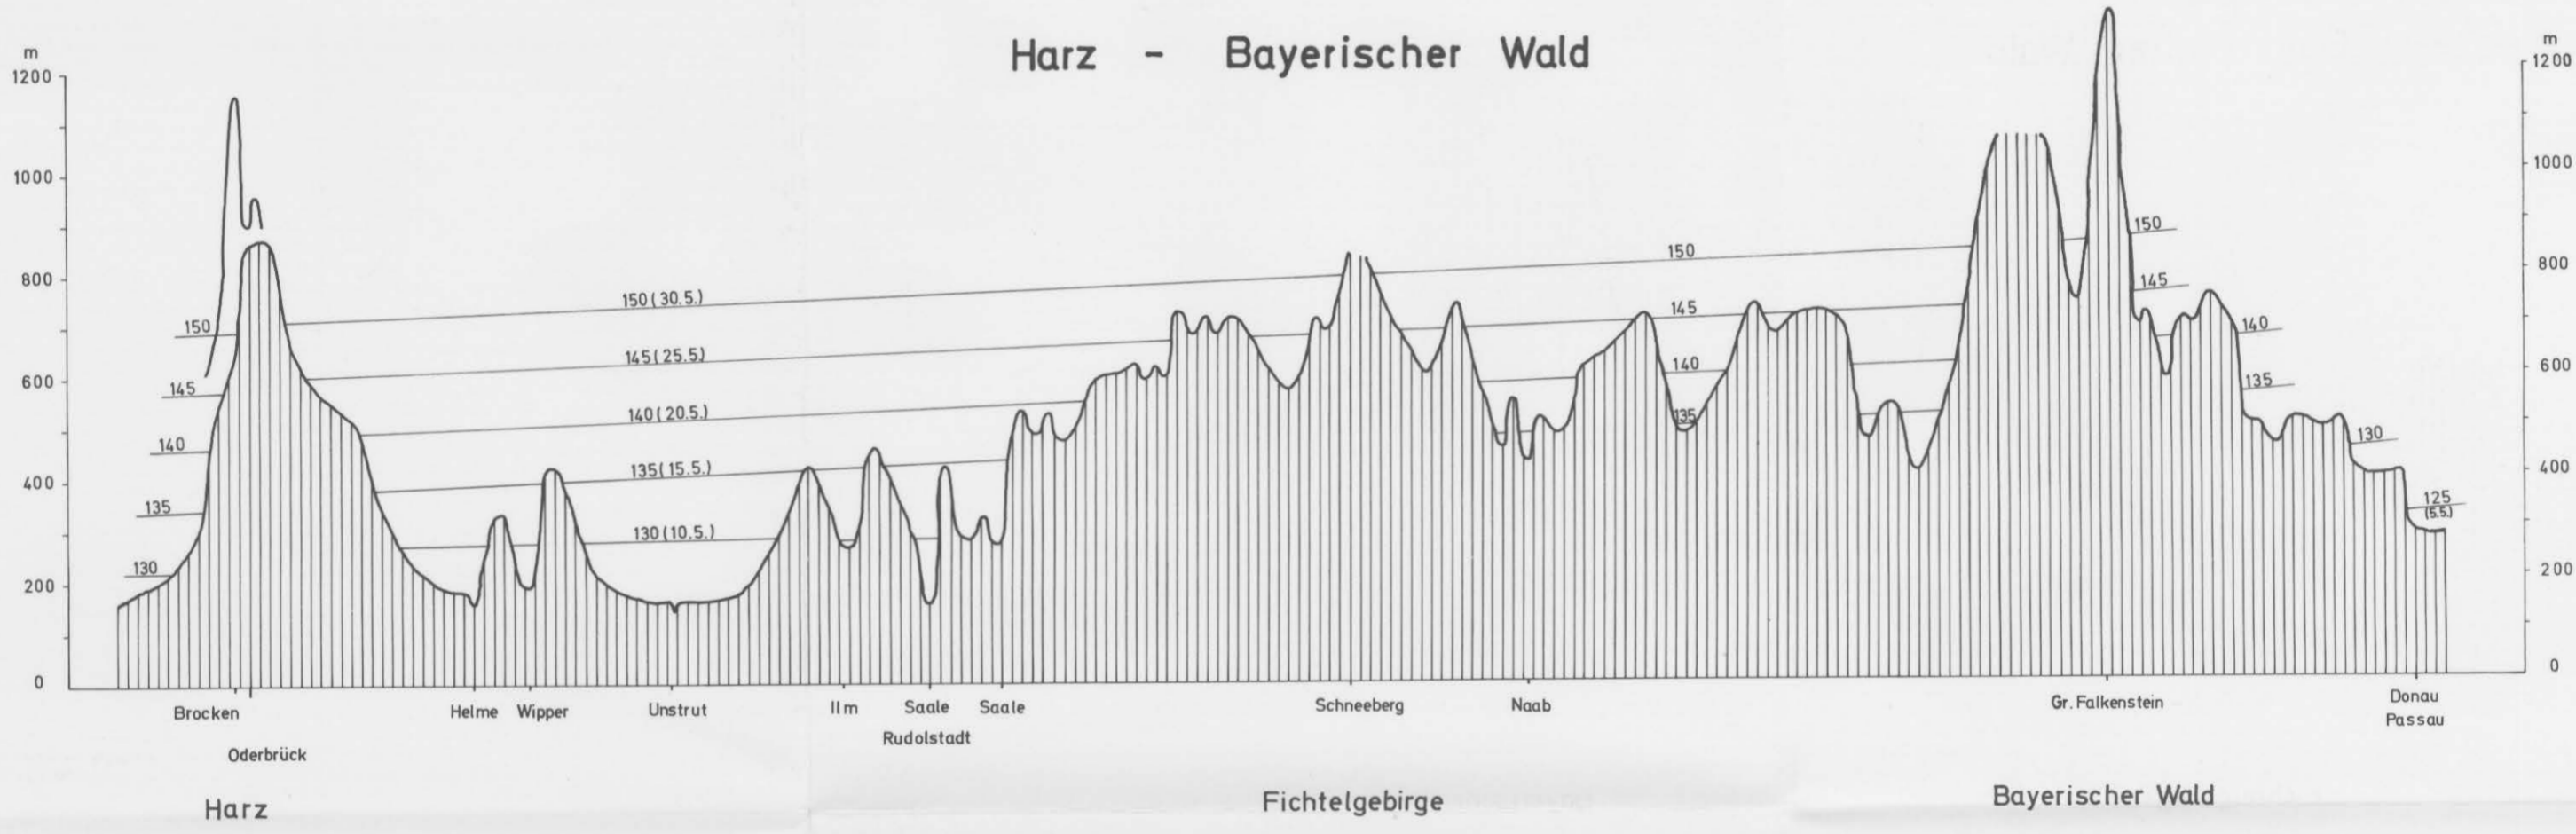

Phänologische Profile

Maitrieb der Fichte

Mittel 1936-1944

Linien gleichen Phasenbeginns (150 = Tage seit Jahresbeginn)

Phänologische Profile: Nordschwarzwald bis Bayerischer Wald

Winterroggen-Ernte

Mittel 1936-1960

Linien gleichen Phasenbeginns (230 = Tage seit Jahresbeginn)

Vegetationszeit

Hafer-Aussaat bis Unterschreiten von 5° C im Herbst
 Mittel 1936-1960

Linien gleicher Länge der Vegetationszeit (180 = Tage)

MAZENDERAN