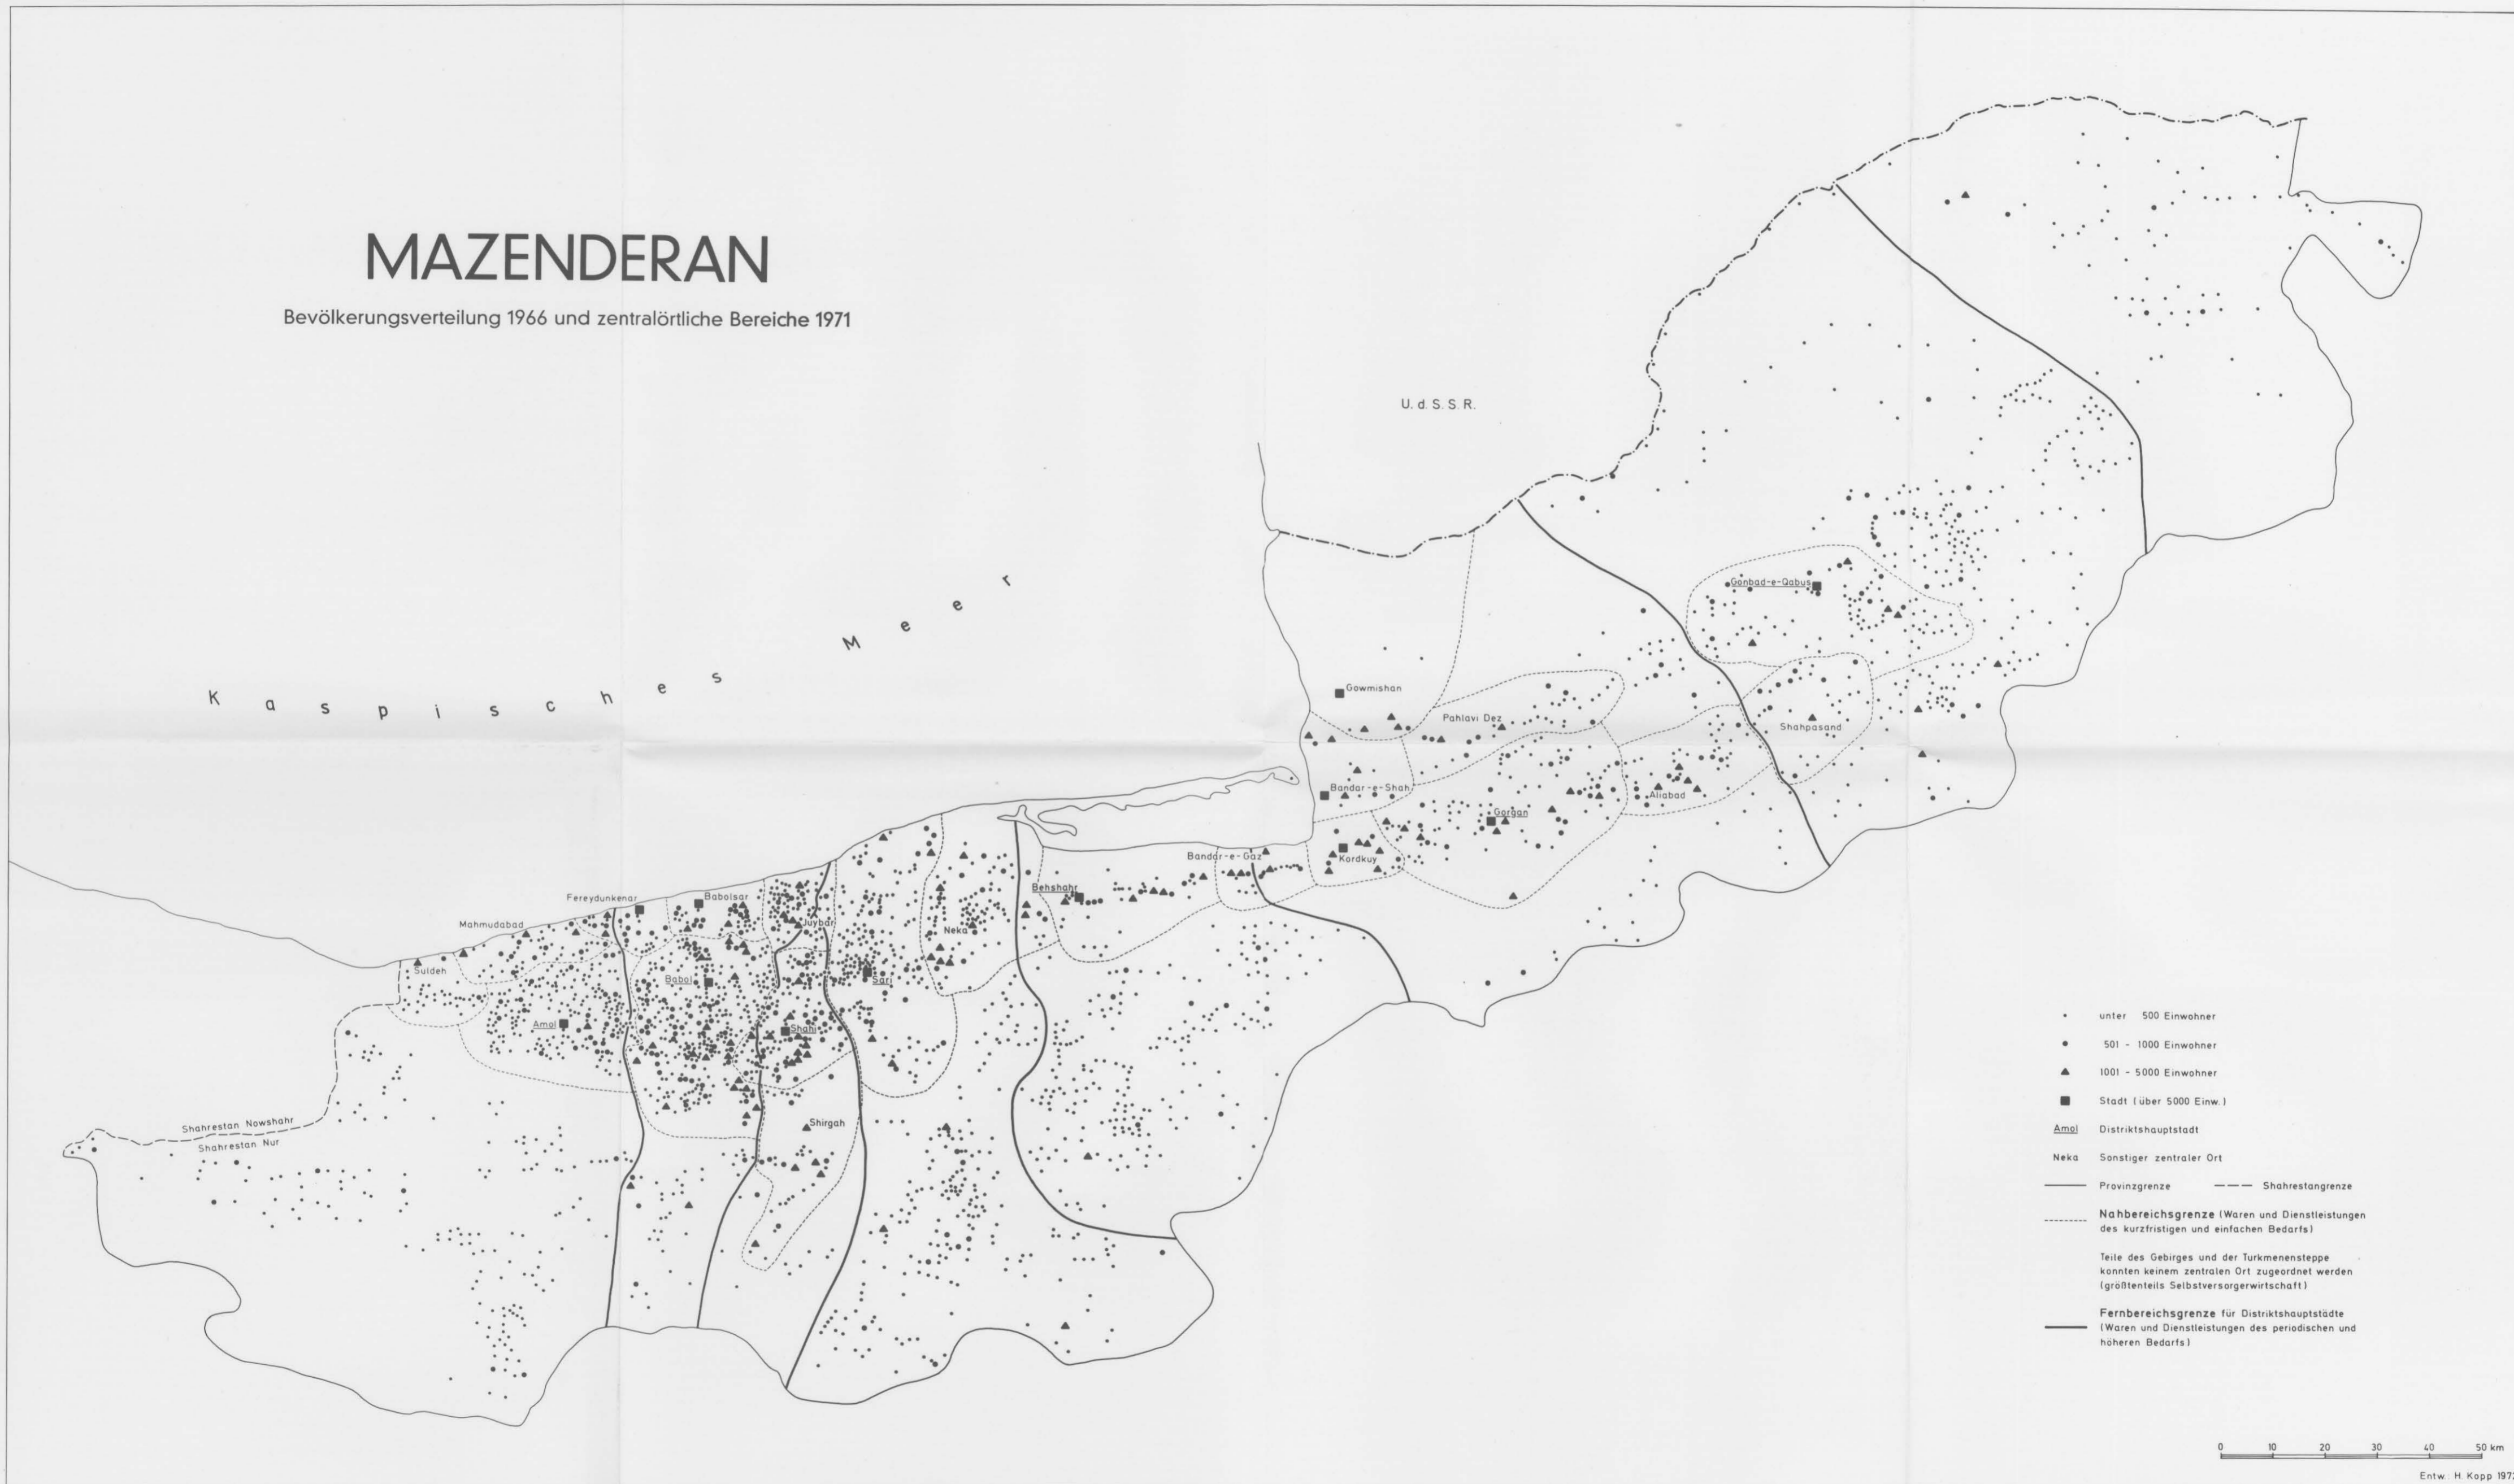

MAZENDERAN

Bevölkerungsverteilung 1966 und zentralörtliche Bereiche 1971