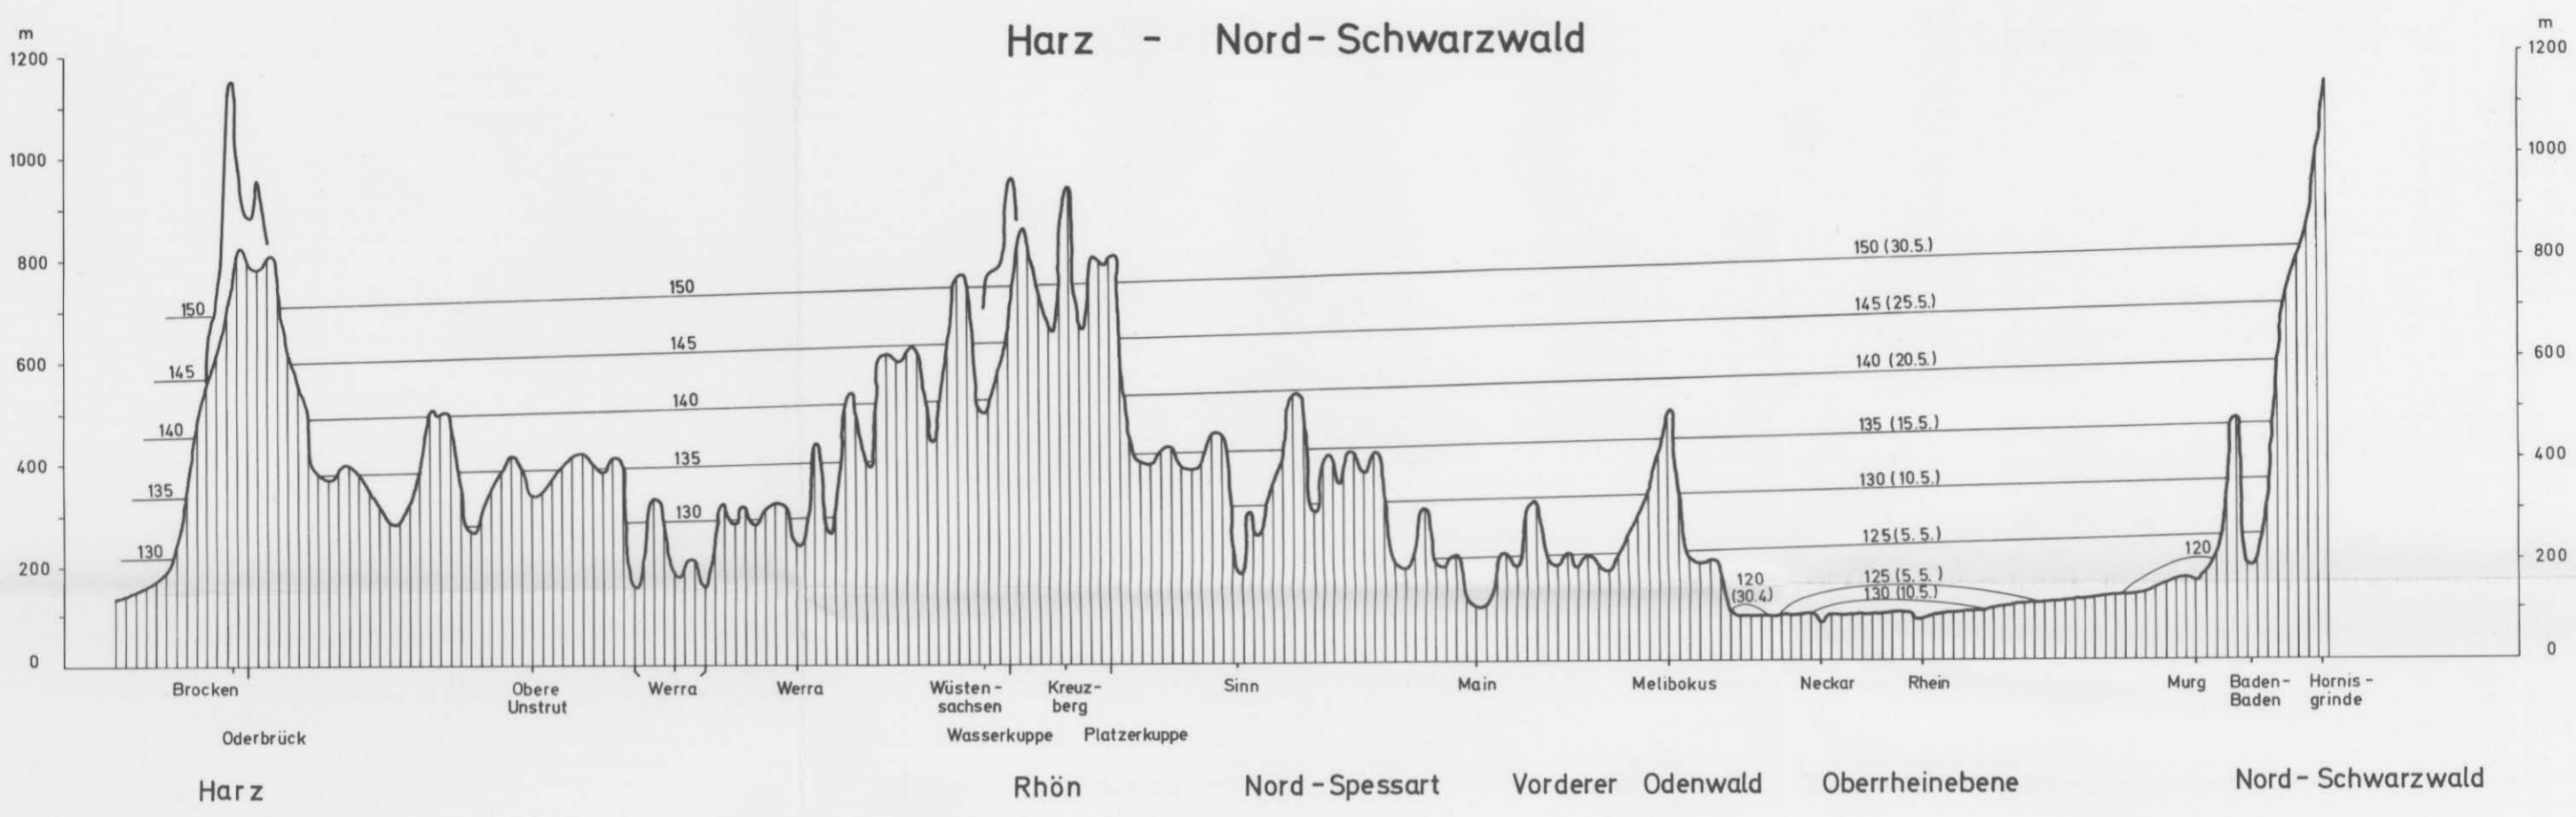

Phänologische Profile

Maitrieb der Fichte

Mittel 1936-1944

Linien gleichen Phasenbeginns (150 = Tage seit Jahresbeginn)

Phänologische Profile: Nordschwarzwald bis Bayerischer Wald

Winterroggen-Ernte

Mittel 1936-1960

Linien gleichen Phasenbeginns (230 = Tage seit Jahresbeginn)

Vegetationszeit

Hafer-Aussaat bis Unterschreiten von 5° C im Herbst
 Mittel 1936-1960

Linien gleicher Länge der Vegetationszeit (180 = Tage)

MAZENDERAN