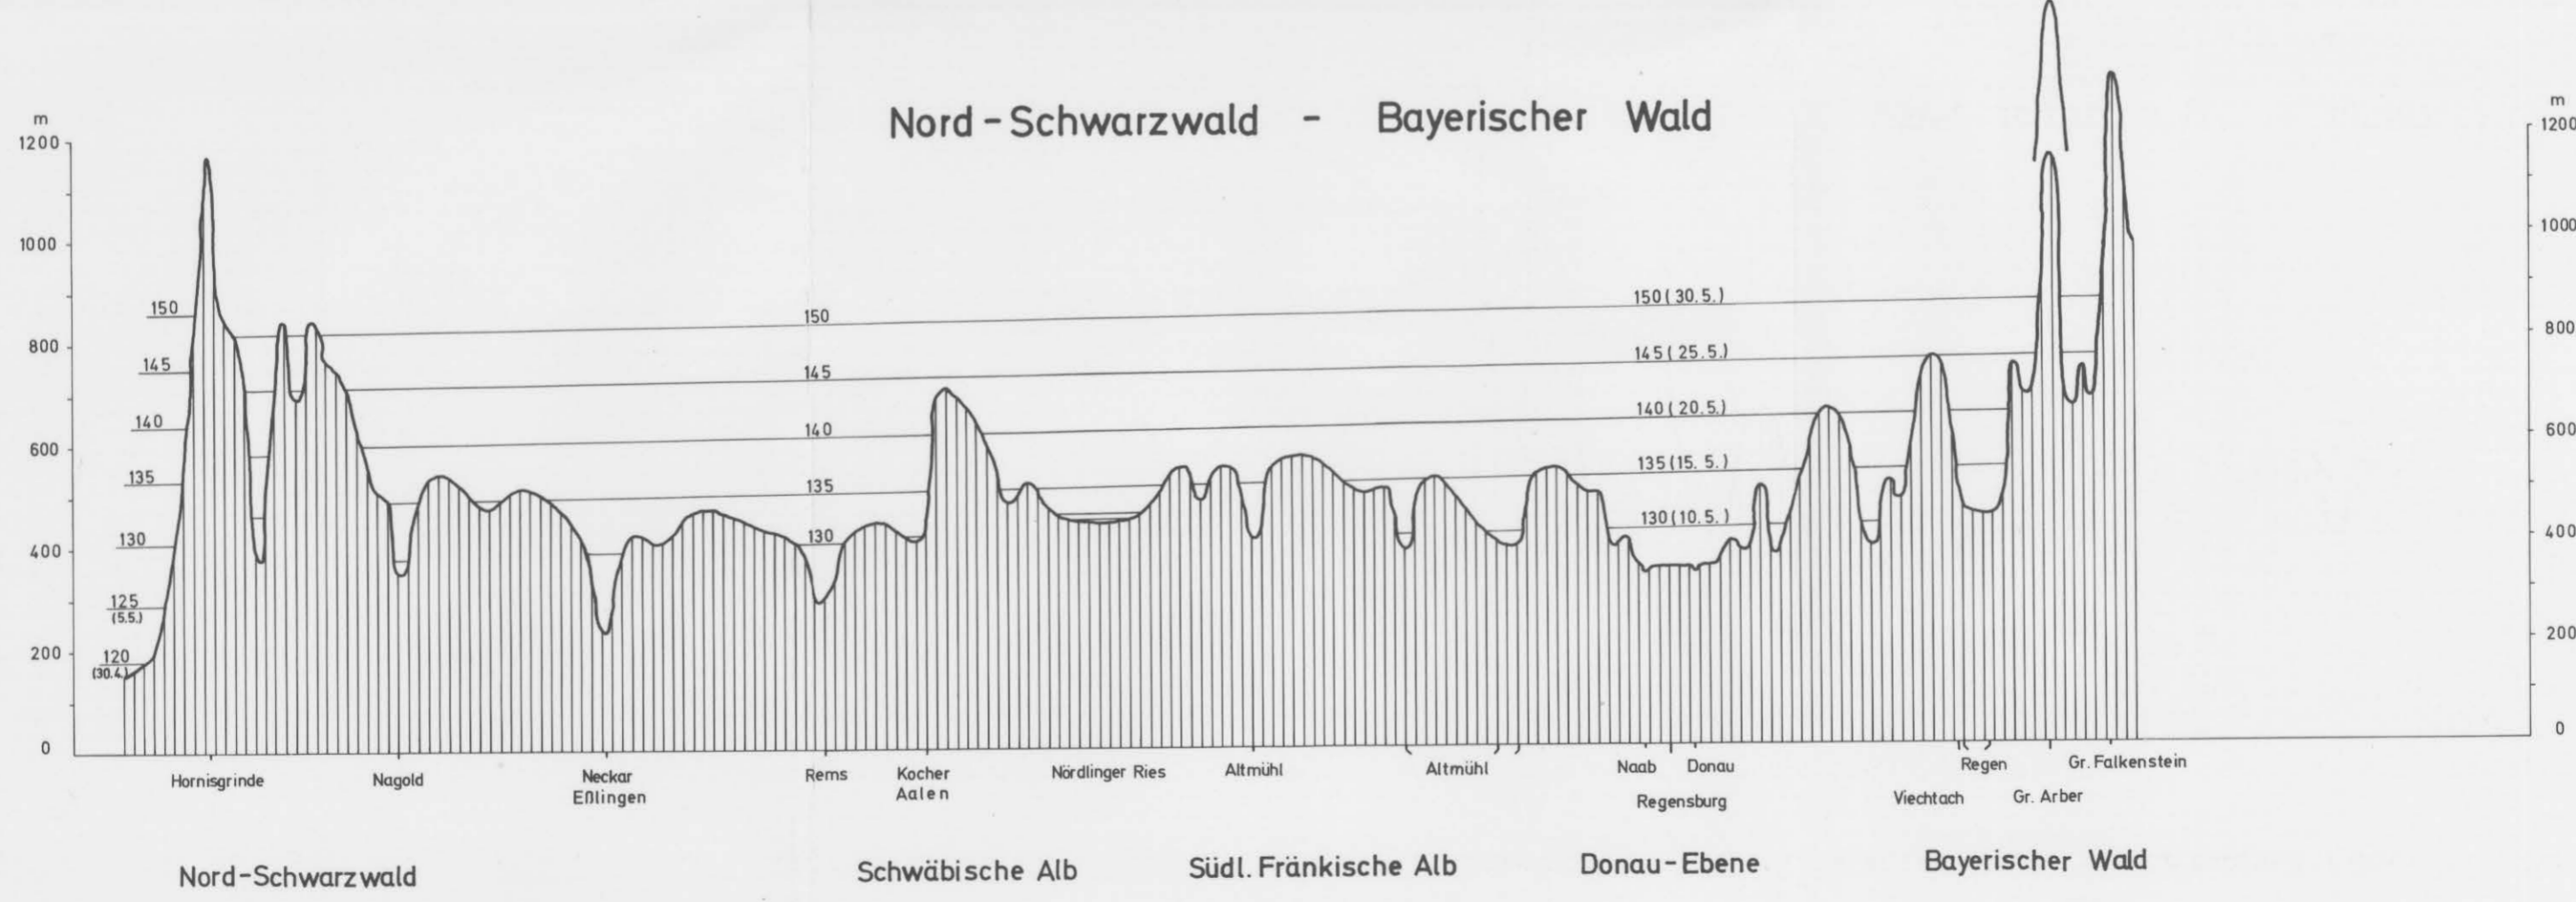

Phänologische Profile

Maitrieb der Fichte

Mittel 1936-1944

Linien gleichen Phasenbeginns (150 = Tage seit Jahresbeginn)

Phänologische Profile: Nordschwarzwald bis Bayerischer Wald

Winterroggen-Ernte

Mittel 1936-1960

Linien gleichen Phasenbeginns (230 = Tage seit Jahresbeginn)

Vegetationszeit

Hafer-Aussaat bis Unterschreiten von 5° C im Herbst
 Mittel 1936-1960

Linien gleicher Länge der Vegetationszeit (180 = Tage)

MAZENDERAN