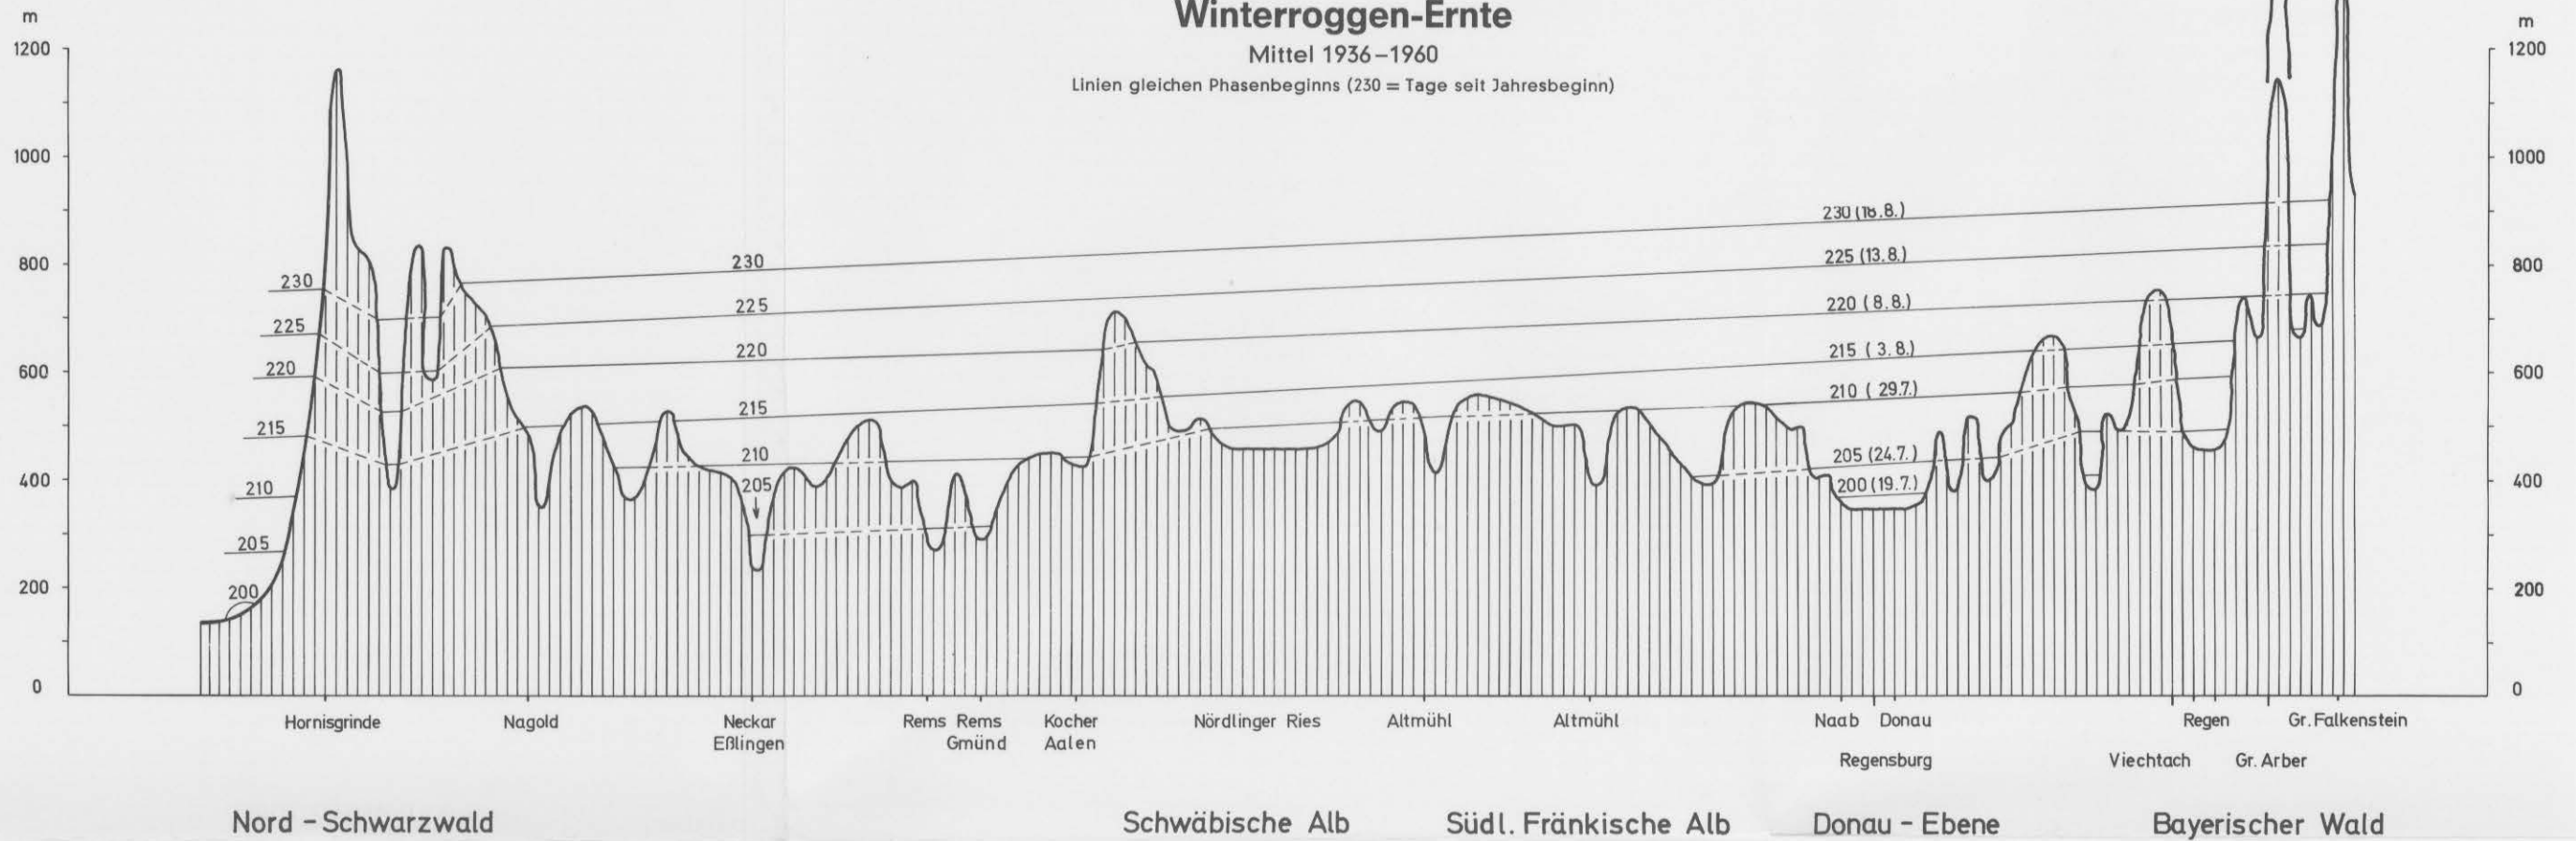

Phänologische Profile

Maitrieb der Fichte

Mittel 1936-1944

Linien gleichen Phasenbeginns (150 = Tage seit Jahresbeginn)

Phänologische Profile: Nordschwarzwald bis Bayerischer Wald

Winterroggen-Ernte

Mittel 1936-1960

Linien gleichen Phasenbeginns (230 = Tage seit Jahresbeginn)

Vegetationszeit

Hafer-Aussaat bis Unterschreiten von 5° C im Herbst
 Mittel 1936-1960

Linien gleicher Länge der Vegetationszeit (180 = Tage)

MAZENDERAN